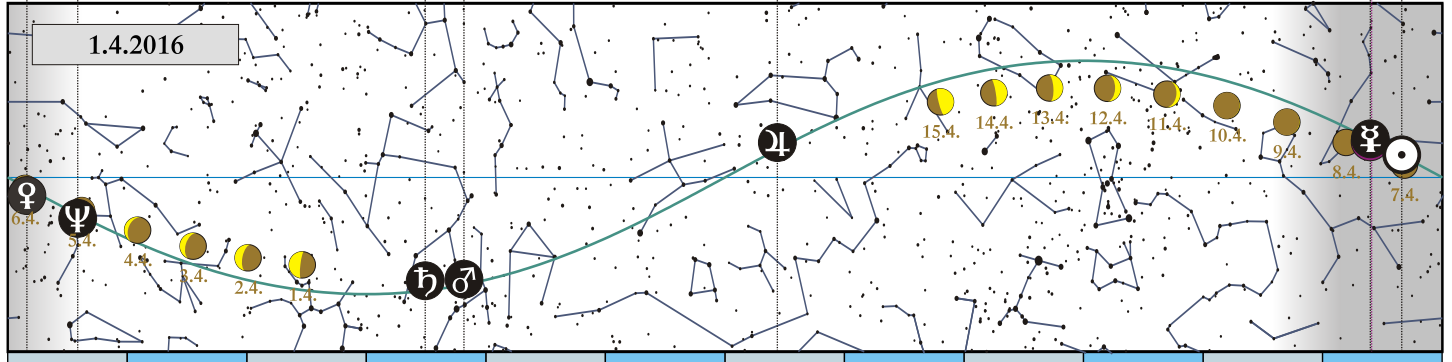

Venuše Neptun

Saturn Mars

Jupiter

Uran
Merkur Slunce

1.4.2016

Vodnár Kozoroh Střelec Štír Váhy Panna Lev Rak Bliženci Býk Beran Ryby